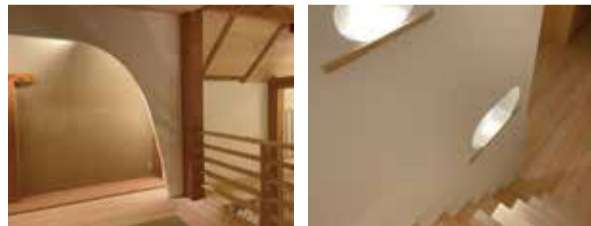

カンザキの家「浜田山モデルハウス」

無垢の木と漆喰

マンション、病院、鉄骨・RC造の内装に、無垢の木と漆喰が標準仕様。RC造の中にいるとは思えないほどの清々しい空気に満たされる室内。今までの大型建築では叶えられなかった健康な住空間をお届けします。リノベーションも対応します。

毎週土・日+祝開催

カンザキ RC 空間のこだわり

1

無垢材の温もり

土に還る、天然素材を生かす
自然への敬意が、カンザキの建築哲学

フローリング・窓枠・ドア枠・階段・幅木など、無垢材が標準仕様。同材でキッチンや家具、建具も製作可能。揮発性有機化合物 (VOC) による身体への影響も心配ありません。傷が付いても張り物とは異なり、剥がれることなく時間と共に味わいと温もりが増していきます。

カンザキ RC 空間のこだわり

2

漆喰は呼吸する

海の珊瑚礁から長い年月を経てできる石灰石。これが漆喰の主成分

調湿性・有害物質の分解・消臭効果・耐火性などに優れた、5000年前から世界中で愛される建材。職人技が造る多様な塗りパターンは、光の陰影により見る人に美しさと安らぎの印象を与えてくれます。全部屋の壁・天井に標準仕様。